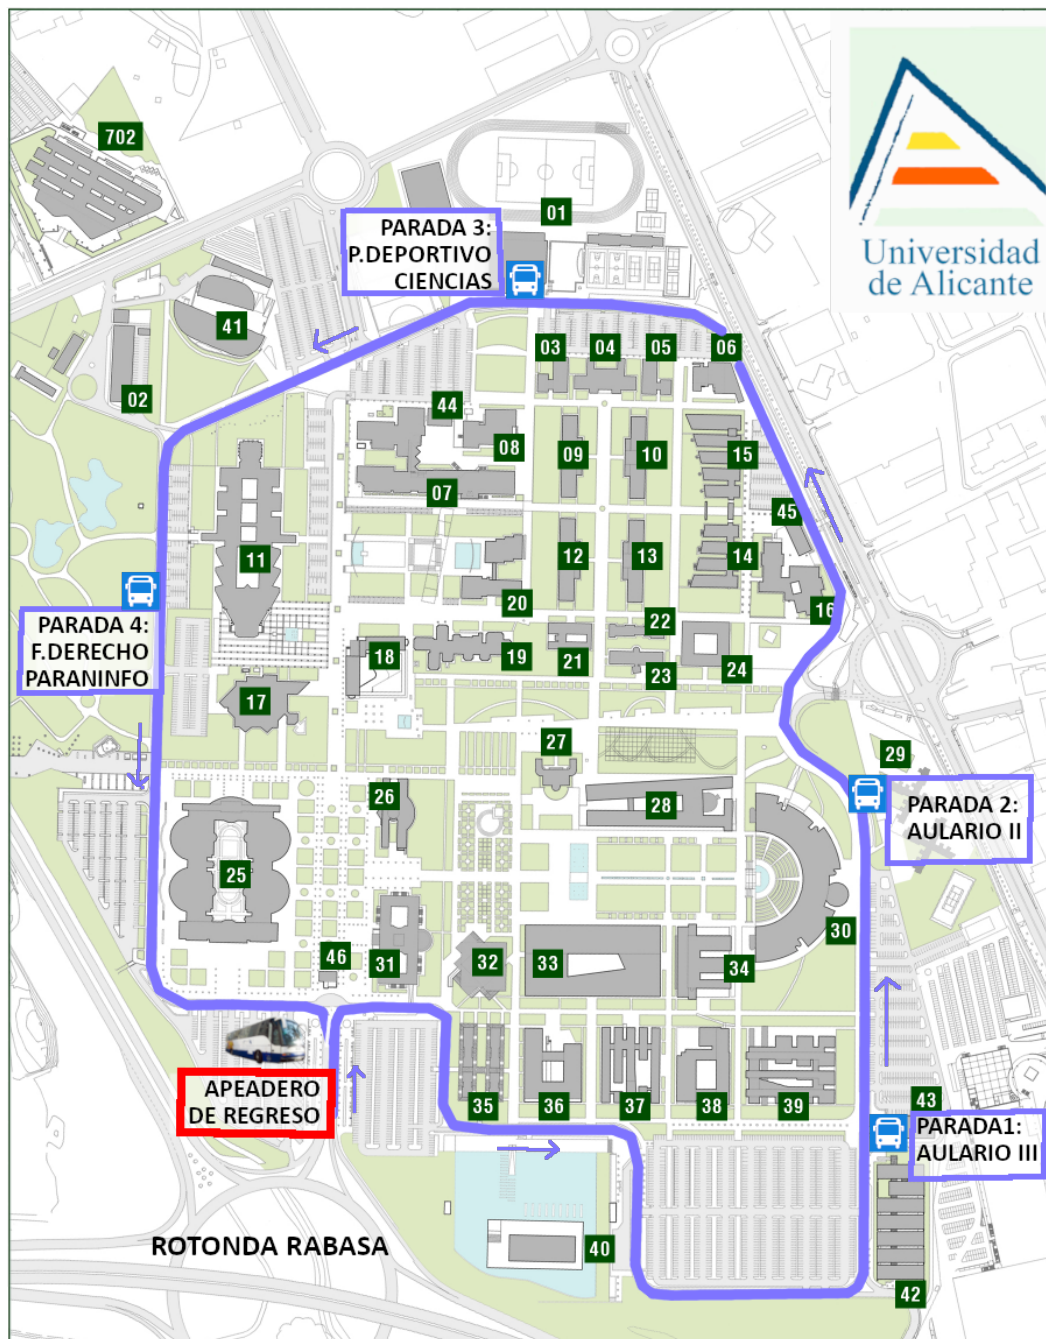

## SALIDAS UA

6:50\*  
7:30  
8:00  
8:30  
9:00  
9:45  
11:00  
13:50\*  
14:50  
15:50

12:10  
12:45  
13:10  
13:45  
14:10  
14:45  
15:10\*  
17:10  
18:10  
19:10\*  
20:10  
21:10\*

\*Pasos por Torrellano

### PARADAS EN ELCHE:

#### IDA

Av. Novelda (Bar Mallorca)  
Av. Libertad (Apeadero Renfe)  
Av. Juan Carlos I (Jesuitinas)  
Av. Alicante (Gasolinera Altabix)  
Av. Unesco

#### REGRESO

Calle Sucre (tienda Campus)  
Av. Alicante Altabix  
Palacio de Altamira (Mahe)  
C/ Blaco Ibañez (Estanco)  
Av. Diagonal principio (Estanco)  
Av. Diagonal final (Frente Parque)