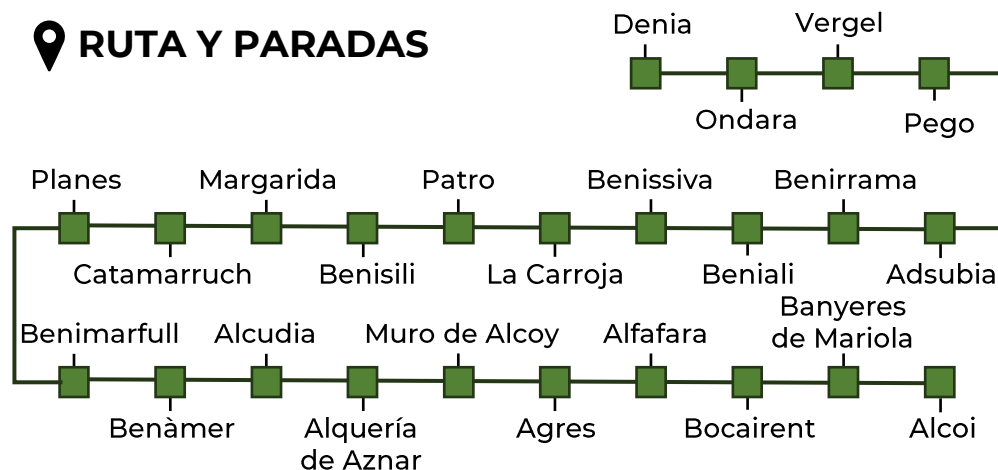

# R.1 ALCOI - BOCAIRENT - MURO - PLANES - DENIA

TAD DE L'ALCOIA - EL COMTAT

 **Nuevo servicio de transporte a demanda** 

## RUTA Y PARADAS

**Horario de atención  
de reservas:  
9:00 - 13:00  
Lunes a viernes**

## ¿CÓMO SOLICITAR EL VIAJE?

-  Llama al teléfono 965 52 05 62
-  Regístrate o identifícate como usuario de la línea
-  Elige la parada de salida y de llegada
-  Dinos la fecha del viaje
-  Selecciona el horario del trayecto
-  Te confirmamos el viaje