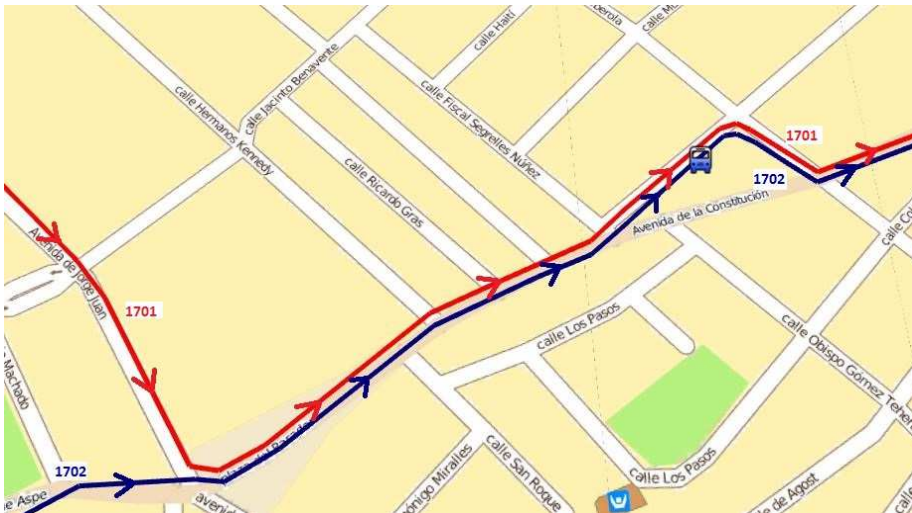

# **AVISO AL PÚBLICO** (54/17)

Por la presente, se comunica a los Sres. Usuarios que, a partir del próximo martes 12 de diciembre de 2017, se traslada la parada de Monforte del Cid desde su ubicación actual hasta la Avenida de Constitución, como se indica en el plano adjunto.

## LÍNEAS AFECTADAS:

- 1701: Alicante – Villena.
- 1702: Alicante – Novelda.
- 1706: Monforte – Universidad de Alicante.

## SENTIDO ALICANTE: